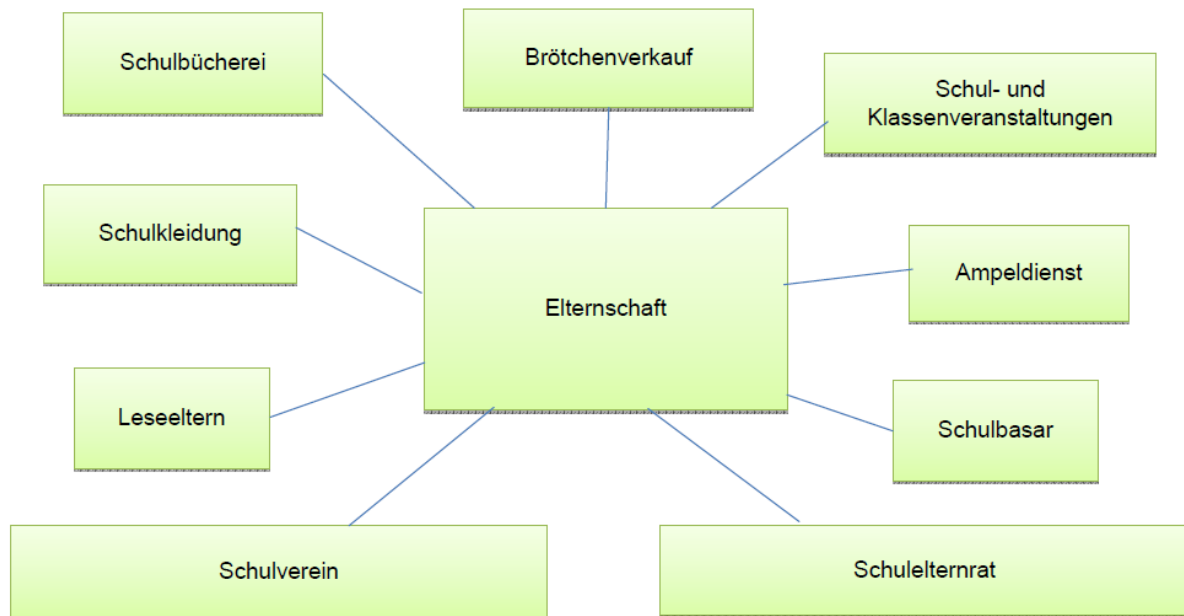

Möglichkeiten der Elternmitarbeit an der GS Hanstedt